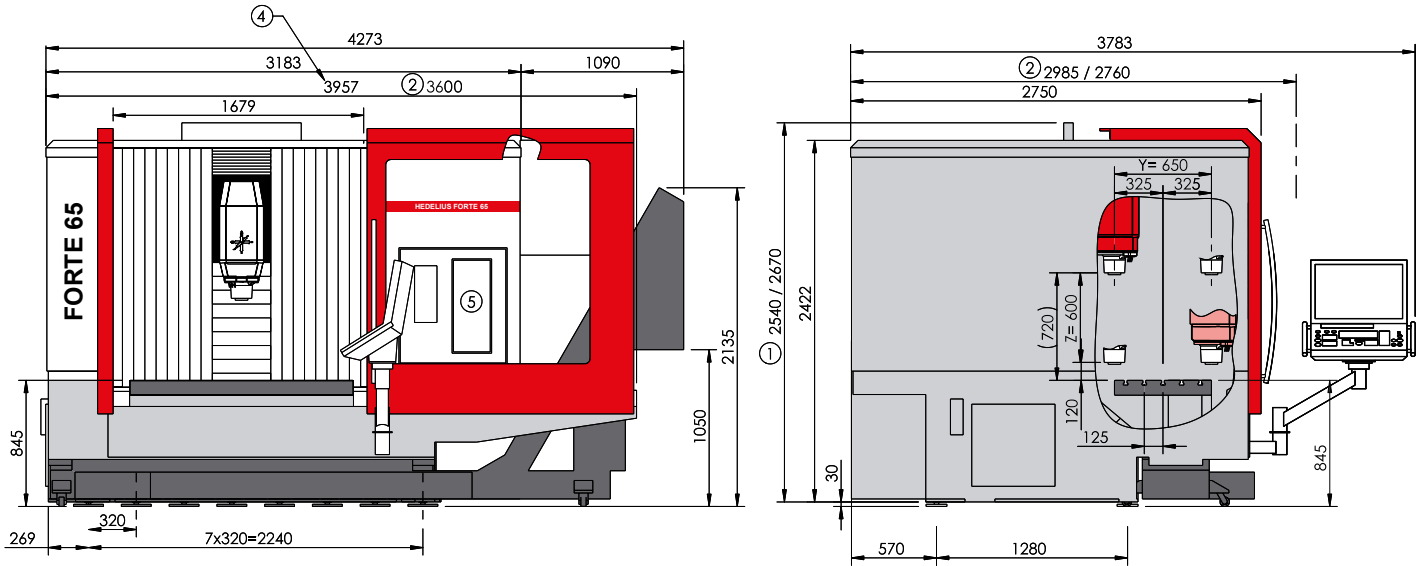

# FORTE 65 Single 1320.

1 Liefer-/Transporthöhe: 2540 mm [Delivery/transportation height: 2540 mm] mit Option Türautomatik: 2670 mm [With option automatic door: 2670 mm] 2 Liefer-/Transportbreite: 2985/2760 mm [Delivery/transportation width: 2985/2760 mm] 3 Bedienöffnung bei geöffneter Tür [Operating access] 4 Bei geöffneter Tür [When the door is open] 5 Tür für Werkzeugbestückung [Door for tooling] 6 Werkzeugwechselbereich (\*Werte bei max. Werkzeugabmessung): Diesen Bereich für den Werkzeugwechsel freihalten. [Tool change area (\*values at maximum tool size): Keep this area free for tool changes.]

X (1 : 25)