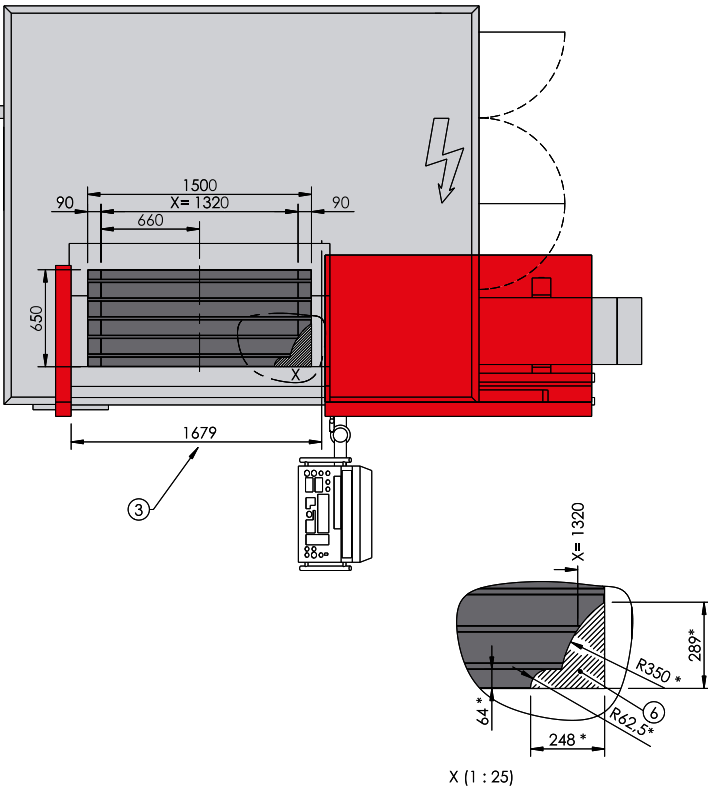

# FORTE 65 Single 1320.

1 Liefer-/Transporthöhe: 2540 mm [Delivery/transportation height: 2540 mm] mit Option Türautomatik: 2670 mm [With option automatic door: 2670 mm] 2 Liefer-/Transportbreite: 2985/2760 mm [Delivery/transportation width: 2985/2760 mm] 3 Bedienöffnung bei geöffneter Tür [Operating access] 4 Bei geöffneter Tür [When the door is open] 5 Tür für Werkzeugbestückung [Door for tooling] 6 Werkzeugwechselbereich (\*Werte bei max. Werkzeugabmessung): Diesen Bereich für den Werkzeugwechsel freihalten. [Tool change area (\*values at maximum tool size): Keep this area free for tool changes.]

X (1 : 25)