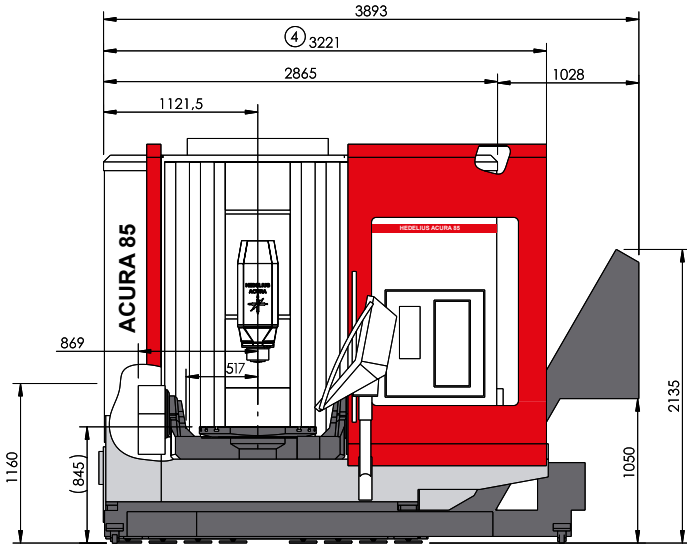

ACURA 85 EL.

1 Liefer-/Transporthöhe: 2912 mm [Delivery/transportation height: 2912 mm] mit Option Türautomatik: 3032 mm [With the automatic door option: 3032 mm] **2** Liefer-/Transportbreite: 3480 mm / optional 3350 mm [Delivery/transportation width: 3480 mm / optional 3350 mm] **3** Bedienöffnung bei geöffneter Tür [Operating access] **4** Bei geöffneter Tür [When the door is open] **5** Störkreisdurchmesser: 900 mm [Interference circle diameter: 900 mm] **6** Ansicht Seitenbeladeeinrichtung [View of side loading device] **7** Werkzeugwechselbereich (*Werte bei max. Werkzeugabmessung) [Tool change area (*values at maximum tool size)] **8** Abstand A = 135 mm / B = 120 mm (A = 75 mm / B = 60 mm bei Option RSA) [Distance A = 135 mm / B = 120 mm (A = 75 mm / B = 60 mm with RSA option)]

X (1 : 25)

8 Typ	Standard	RSA**
Maß A	135 mm	75 mm
Maß B	120 mm	60 mm