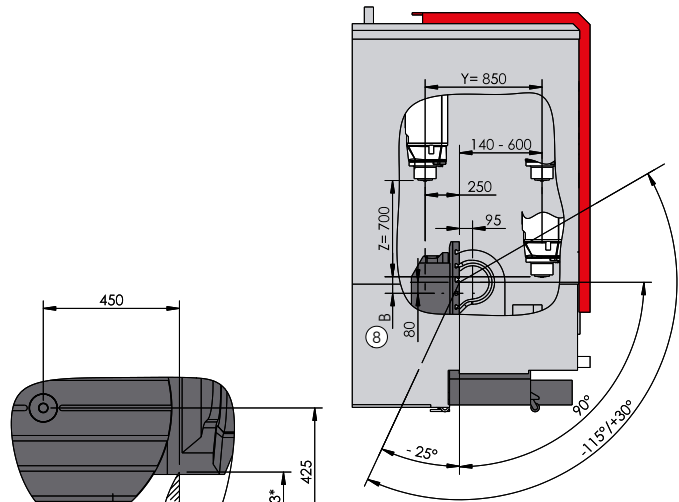

ACURA 85 EL.

1 Liefer-/Transporthöhe: 2912 mm [Delivery/transportation height: 2912 mm] mit Option Türautomatik: 3032 mm [With the automatic door option: 3032 mm] **2** Liefer-/Transportbreite: 3480 mm / optional 3350 mm [Delivery/transportation width: 3480 mm / optional 3350 mm] **3** Bedienöffnung bei geöffneter Tür [Operating access] **4** Bei geöffneter Tür [When the door is open] **5** Störkreisdurchmesser: 900 mm [Interference circle diameter: 900 mm] **6** Ansicht Seitenbeladeeinrichtung [View of side loading device] **7** Werkzeugwechselbereich (*Werte bei max. Werkzeugabmessung) [Tool change area (*values at maximum tool size)] **8** Abstand A = 135 mm / B = 120 mm (A = 75 mm / B = 60 mm bei Option RSA) [Distance A = 135 mm / B = 120 mm (A = 75 mm / B = 60 mm with RSA option)]

X (1 : 25)

8 Typ	Standard	RSA**
Maß A	135 mm	75 mm
Maß B	120 mm	60 mm