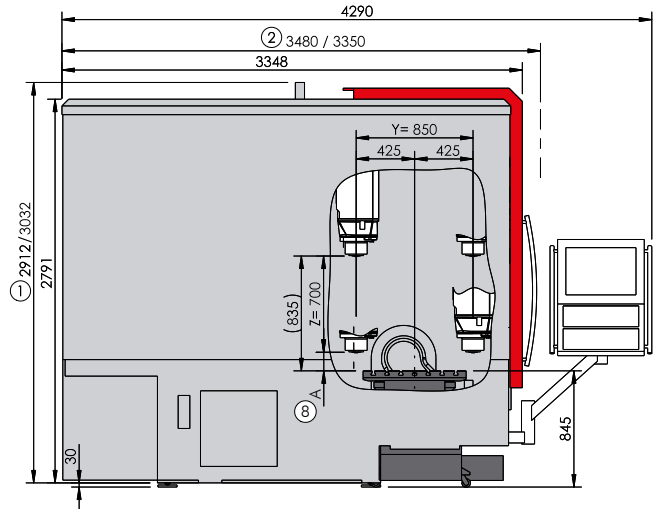

ACURA 85 EL.

1 Liefer-/Transporthöhe: 2912 mm [Delivery/transportation height: 2912 mm] mit Option Türautomatik: 3032 mm [With the automatic door option: 3032 mm] **2** Liefer-/Transportbreite: 3480 mm / optional 3350 mm [Delivery/transportation width: 3480 mm / optional 3350 mm] **3** Bedienöffnung bei geöffneter Tür [Operating access] **4** Bei geöffneter Tür [When the door is open] **5** Störkreisdurchmesser: 900 mm [Interference circle diameter: 900 mm] **6** Ansicht Seitenbeladeeinrichtung [View of side loading device] **7** Werkzeugwechselbereich (*Werte bei max. Werkzeugabmessung) [Tool change area (*values at maximum tool size)] **8** Abstand A = 135 mm / B = 120 mm (A = 75 mm / B = 60 mm bei Option RSA) [Distance A = 135 mm / B = 120 mm (A = 75 mm / B = 60 mm with RSA option)]

X (1 : 25)

8 Typ	Standard	RSA**
Maß A	135 mm	75 mm
Maß B	120 mm	60 mm