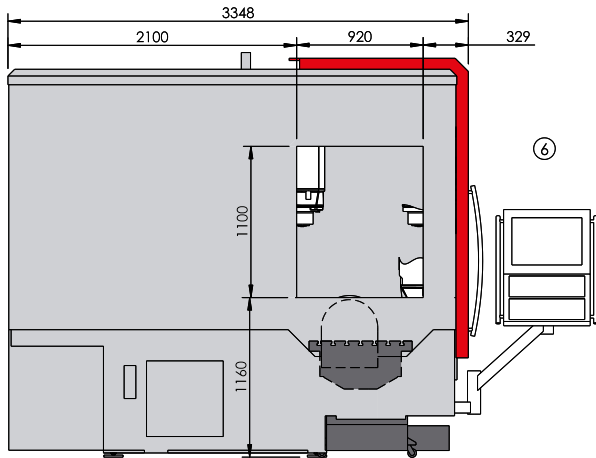

ACURA 85 EL.

1 Liefer-/Transporthöhe: 2912 mm [Delivery/transportation height: 2912 mm] mit Option Türautomatik: 3032 mm [With the automatic door option: 3032 mm] **2** Liefer-/Transportbreite: 3480 mm / optional 3350 mm [Delivery/transportation width: 3480 mm / optional 3350 mm] **3** Bedienöffnung bei geöffneter Tür [Operating access] **4** Bei geöffneter Tür [When the door is open] **5** Störkreisdurchmesser: 900 mm [Interference circle diameter: 900 mm] **6** Ansicht Seitenbeladeeinrichtung [View of side loading device] **7** Werkzeugwechselbereich (*Werte bei max. Werkzeugabmessung) [Tool change area (*values at maximum tool size)] **8** Abstand A = 135 mm / B = 120 mm (A = 75 mm / B = 60 mm bei Option RSA) [Distance A = 135 mm / B = 120 mm (A = 75 mm / B = 60 mm with RSA option)]

X (1 : 25)

8 Typ	Standard	RSA**
Maß A	135 mm	75 mm
Maß B	120 mm	60 mm