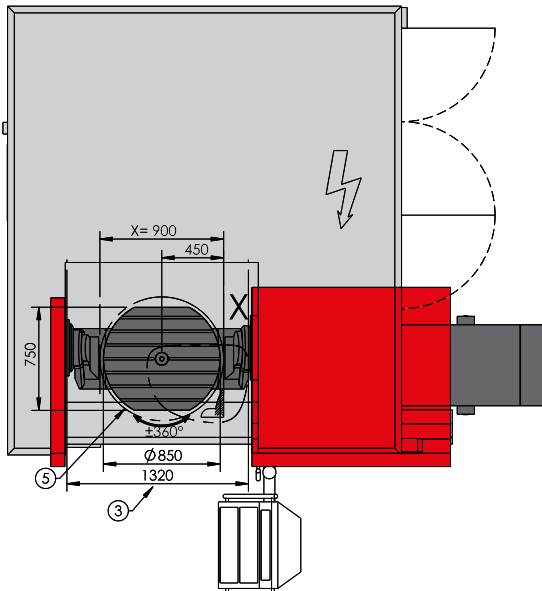

ACURA 85 EL.

1 Liefer-/Transporthöhe: 2912 mm [Delivery/transportation height: 2912 mm] mit Option Türautomatik: 3032 mm [With the automatic door option: 3032 mm] **2** Liefer-/Transportbreite: 3480 mm / optional 3350 mm [Delivery/transportation width: 3480 mm / optional 3350 mm] **3** Bedienöffnung bei geöffneter Tür [Operating access] **4** Bei geöffneter Tür [When the door is open] **5** Störkreisdurchmesser: 900 mm [Interference circle diameter: 900 mm] **6** Ansicht Seitenbeladeeinrichtung [View of side loading device] **7** Werkzeugwechselbereich (*Werte bei max. Werkzeugabmessung) [Tool change area (*values at maximum tool size)] **8** Abstand A = 135 mm / B = 120 mm (A = 75 mm / B = 60 mm bei Option RSA) [Distance A = 135 mm / B = 120 mm (A = 75 mm / B = 60 mm with RSA option)]

X (1 : 25)

8 Typ	Standard	RSA**
Maß A	135 mm	75 mm
Maß B	120 mm	60 mm